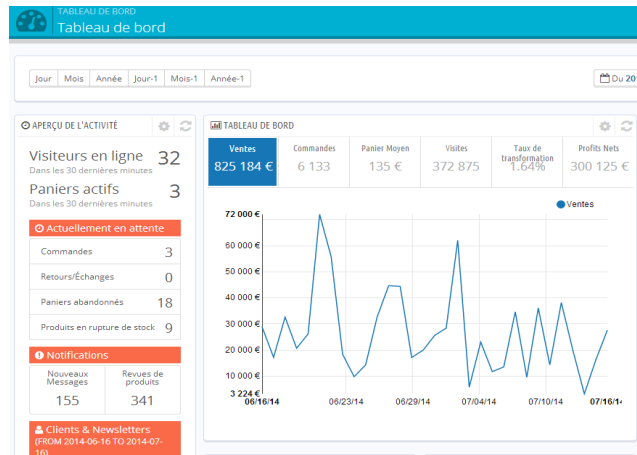

PRESTASHOP

- Synchronisation des articles (Désignation, Images, Gammes, Code-barres, Dimensions...) de Gestimum vers Prestashop.
- Synchronisation du stock de Gestimum vers Prestashop.
- Synchronisation des tarifs de Gestimum vers Prestashop.
- Synchronisation des clients (Raison Sociale, Adresse de facturation, Adresse de livraison, Grille de tarifs..) bidirectionnelle.
- Synchronisation des commandes de Prestashop vers Gestimum.
- Personnalisation via l'ajout de champs personnalisés.
- Adaptation de l'existant sur demande.

AUTRES SITES E-COMMERCE

- Gestimum propose des imports / exports automatisés par tâches en ligne de commande.

Gestimum ERP 100% PME

Articles Synchronisation des clients de Prestashop vers Gestimum

ID du premier client Prestashop à synchroniser:

ID du dernier client Prestashop à synchroniser:

Valider

Clients Synchronisation des clients de Gestimum vers Prestashop

Nombre de clients Gestimum à synchroniser:

Sinon, le code d'un client Gestimum:

Valider